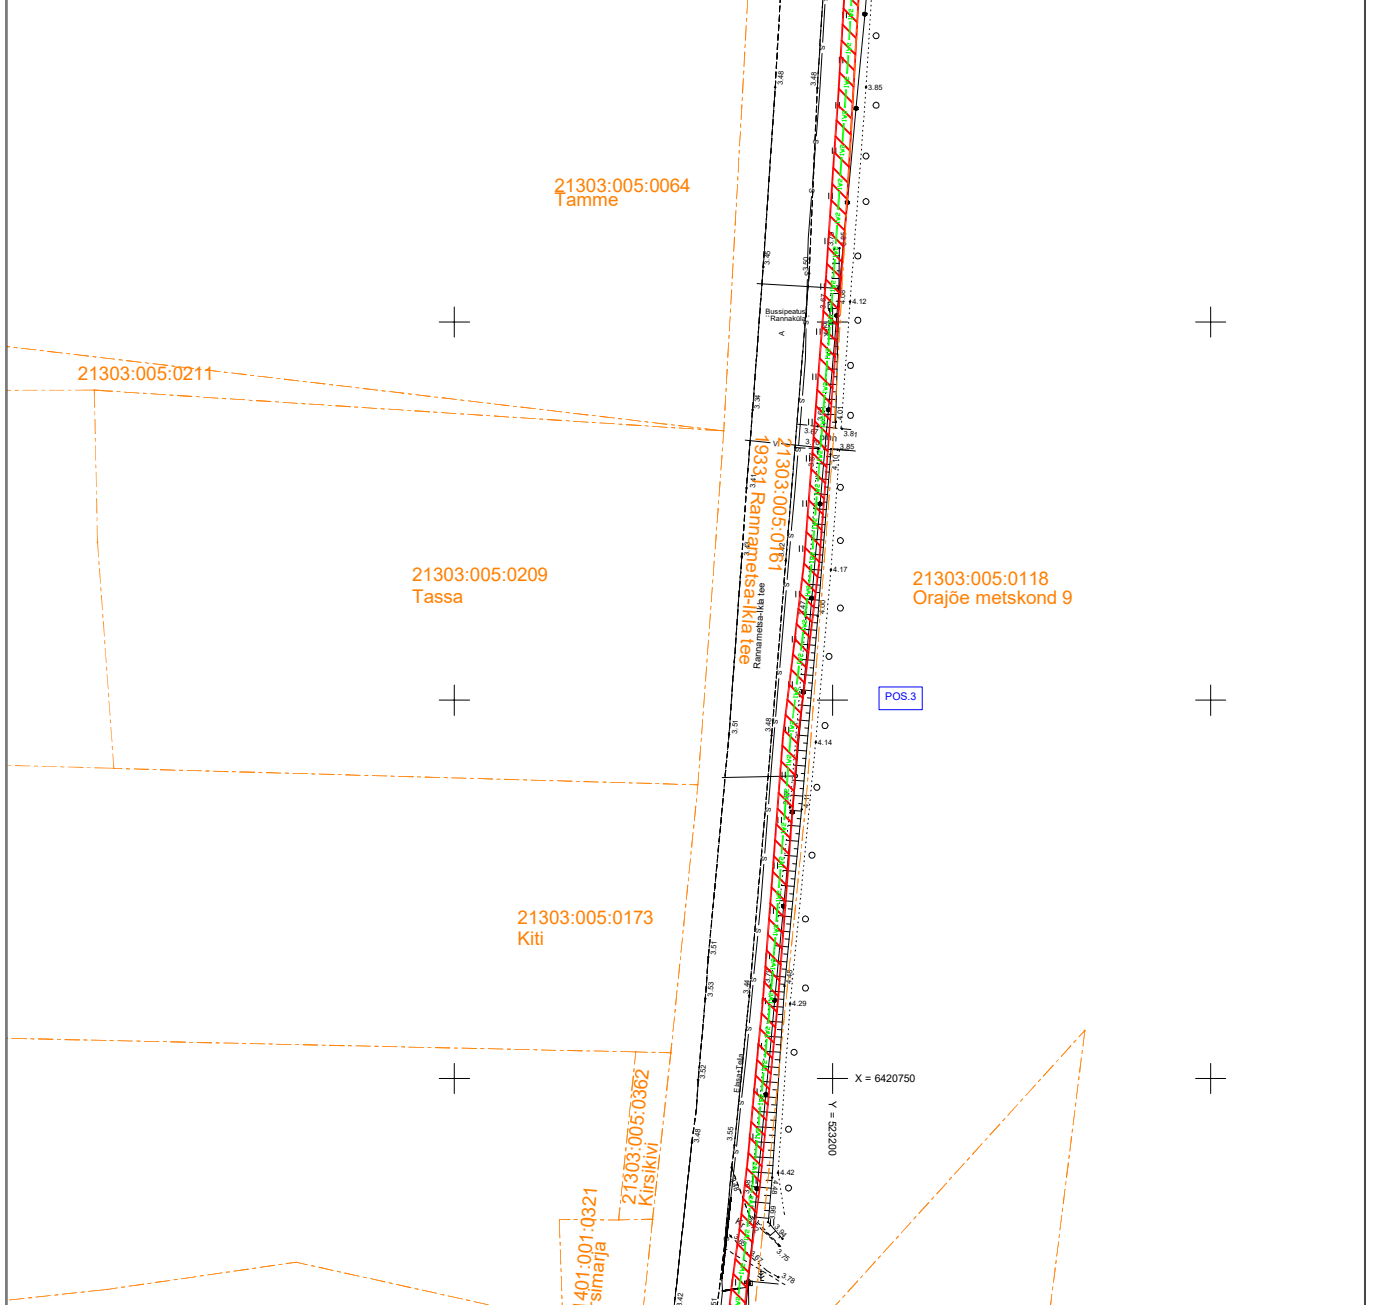

IKÕ seadmise ala

Kinnistute piirid

Elektri maakaabel

Projekteeritud maakaabli lõigu pikkus 937m

Projekt Elektrivõrgu ümberehitus. Häädemeeste - Ikla I etapp. Orajõe-Treimani. Häädemeeste vald, Pärnumaa		Tellija Elektrilevi OÜ	
Joonis Asendiplan		Joonise nr IP6959-1 - EL	
Projekteeris	N.Vaimann	28.05.2024	Möötkava 1:1000 /A4
Kontrollis			Staadium Tööprojekt
Projekti juht	V.Vaimann	28.05.2024	5078680
E-post estonia@leonhard-weiss.com Telefon +372 601 2285 Registrikood 12083348 EL10665798-0001		Keel EST	Leht 3
			Lehti 6

IKÕ seadmise ala

Kinnistute piirid

1W2 Elektri maakaabel

Projekteeritud maakaabli lõigu pikkus 937m

Projekt Elektrivõrgu ümberehitus. Häädemeeste - Ikla I etapp. Orajõe-Treimani. Häädemeeste vald, Pärnumaa				Tellija Elektrilevi OÜ		
Joonis Asendiplan		Joonise nr IP6959-1 - EL				
Projekteeris	N.Vaimann	28.05.2024	Möötkava 1:1000 /A4			
Kontrollis			Staadium Tööprojekt			
Projekti juht	V.Vaimann	28.05.2024	5078680	Keel EST	Leht 4	
					Lehti 6	